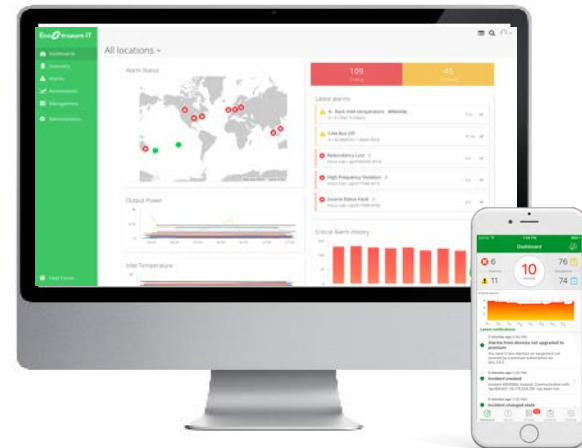

Procena bezbednosti uređaja za smanjenje rizika od narušavanja bezbednosti

Konfiguracija uređaja i ažuriranje firmvera za daljinsko upravljanje uređajem

Pametno alarmiranje i preporuke zasnovane na podacima za brzo rešavanje problema

Prilagodljivi dijagrami da biste na prvi pogled videli šta vam je važno

Dostupan na bilo kom uređaju za web
i aplikaciju za pametne telefone

Korisnik instalira gateway na svoju mrežu

Gateway šalje podatke senzora uređaja (meta podatke) u DATA lake

Korisnik pristupa EcoStruxure IT aplikacijama preko računarskog web pretraživača i pametnog telefona

Gateway automatski otkriva kritične infrastrukturne uređaje

Isti prikaz i funkcije

EcoStruxure Gateway

Ecostruxure IT omogućava

- Operativnu produktivnost
- Trenutnu vidljivost svih uređaja na svim lokacijama
- Pretraga prema objektu,
- Pretraga po tipu uređaja
- Prikaz podatke o uređajima: trenutni, istorijski i uporedni