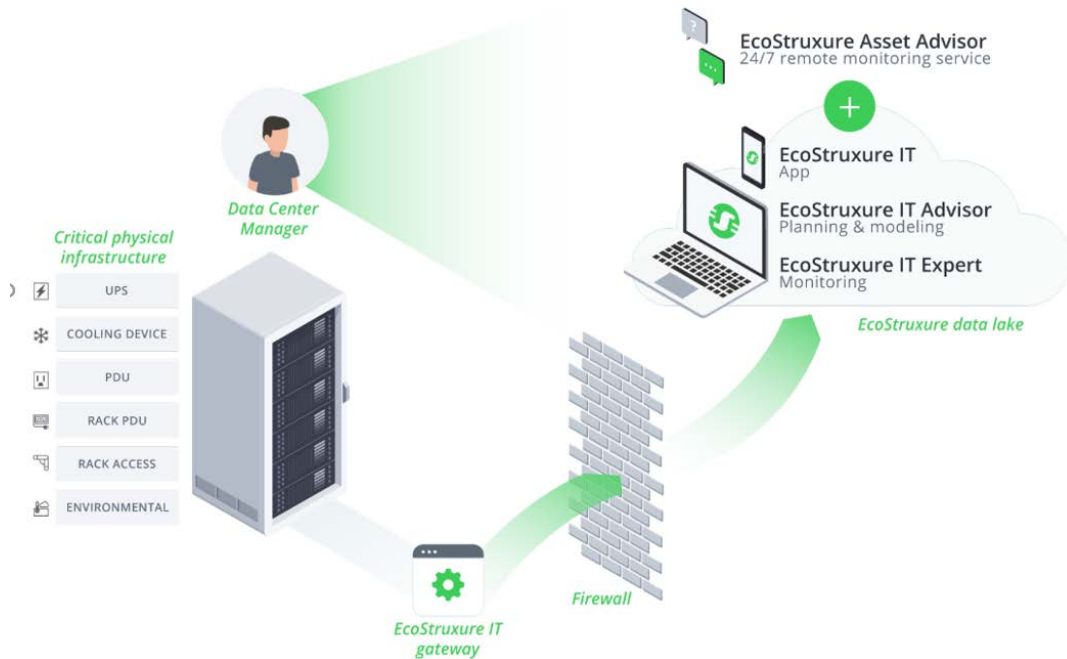

EcoStruxure IT Expert mogućnosti

Trenutna vidljivost kroz centralizovani nadzor uređaja koji ne zavisi od proizvođača

Benchmarking za proaktivno upravljanje performansama uređaja

Procene za optimizovano održavanje uređaja

Prilagodljivi dijagrami da biste na prvi pogled videli šta vam je važno

Dostupan na bilo kom uređaju za web
i aplikaciju za pametne telefone

Korisnik instalira gateway na svoju mrežu

Gateway šalje podatke senzora uređaja (meta podatke) u DATA lake

Korisnik pristupa EcoStruxure IT aplikacijama preko računarskog web pretraživača i pametnog telefona

Gateway automatski otkriva kritične infrastrukturne uređaje

Isti prikaz i funkcije

EcoStruxure Gateway

Ecostruxure IT omogućava

- Operativnu produktivnost
- Trenutnu vidljivost svih uređaja na svim lokacijama
- Pretraga prema objektu,
- Pretraga po tipu uređaja
- Prikaz podatke o uređajima: trenutni, istorijski i uporedni