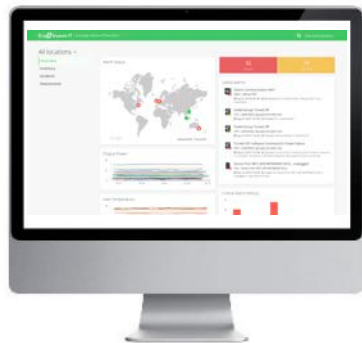

Prilagodljivi dijagrami da biste na prvi pogled videli šta vam je važno

Dostupan na bilo kom uređaju za web
i aplikaciju za pametne telefone

Korisnik instalira gateway na svoju mrežu

Gateway šalje podatke senzora uređaja (meta podatke) u DATA lake

Korisnik pristupa EcoStruxure IT aplikacijama preko računarskog web pretraživača i pametnog telefona

Gateway automatski otkriva kritične infrastrukturne uređaje

Isti prikaz i funkcije

EcoStruxure Gateway

Ecostruxure IT omogućava

- Operativnu produktivnost
- Trenutnu vidljivost svih uređaja na svim lokacijama
- Pretraga prema objektu,
- Pretraga po tipu uređaja
- Prikaz podatke o uređajima: trenutni, istorijski i uporedni