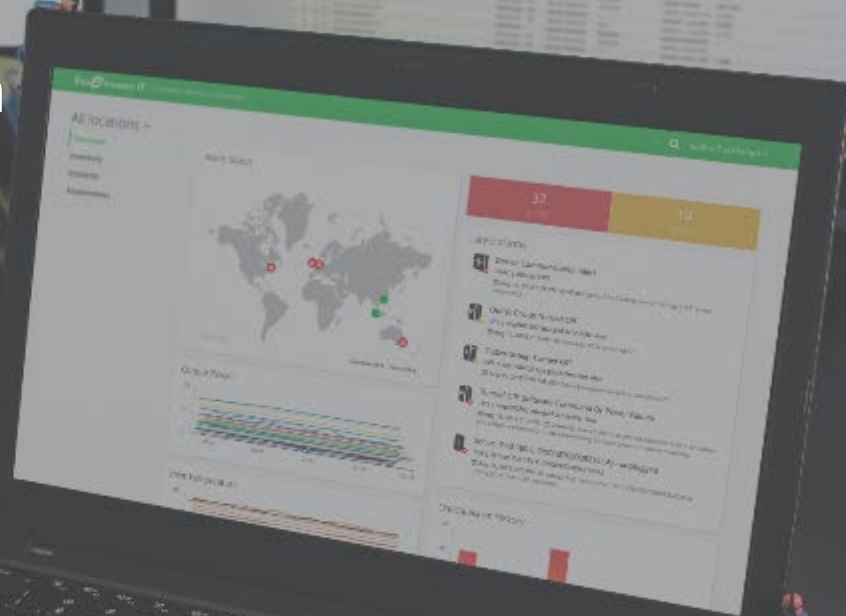

Praćenje i upravljanje složenom IT infrastrukturom

Dejan Stanivuk

ENEL PS

Optimizacija performansi infrastrukture

Smanjenje rizika obezbeđivanjem bezbednog rešenja

Cloud platforma

Vendor free

Praćenje i vidljivost vaše IT opreme gde god da se nalazite

EcoStruxure IT Expert mogućnosti

Trenutna vidljivost kroz centralizovani nadzor uređaja koji ne zavisi od proizvođača

Benchmarking za proaktivno upravljanje performansama uređaja

Procene za optimizovano održavanje uređaja

Prilagodljivi dijagrami da biste na prvi pogled videli šta vam je važno

Dostupan na bilo kom uređaju za web
i aplikaciju za pametne telefone

Korisnik instalira gateway na svoju mrežu

Gateway šalje podatke senzora uređaja (meta podatke) u DATA lake

Ecostruxure IT omogućava

- Operativnu produktivnost
- Trenutnu vidljivost svih uređaja na svim lokacijama
- Pretraga prema objektu,
- Pretraga po tipu uređaja
- Prikaz podatke o uređajima: trenutni, istorijski i uporedni