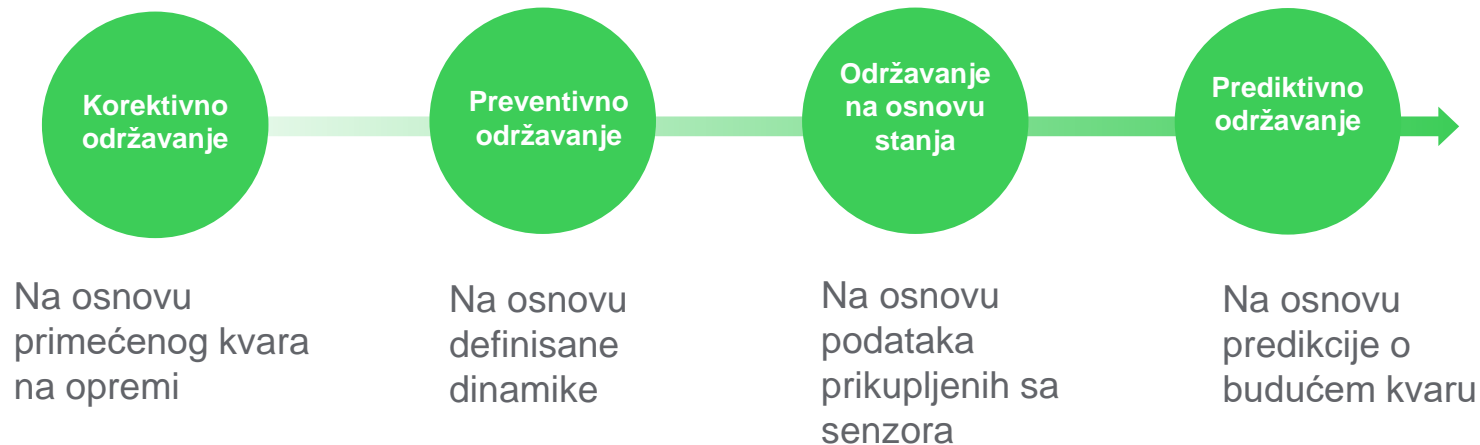

UpsOutputPercentThreePhaseAverageActivePower

BatteryAge

UpsOutputPercentThreePhaseUnBalanceActivePower

UpsAge

Status opreme i vrednosti sa senzora

Upozorenja

Aktivni alarmi

EcoStruxure IT povećava transparentnost kritične opreme putem podataka senzora uživo, alarma koji se isporučuju direktno na vaš pametni telefon (nema potrebe za VPN)