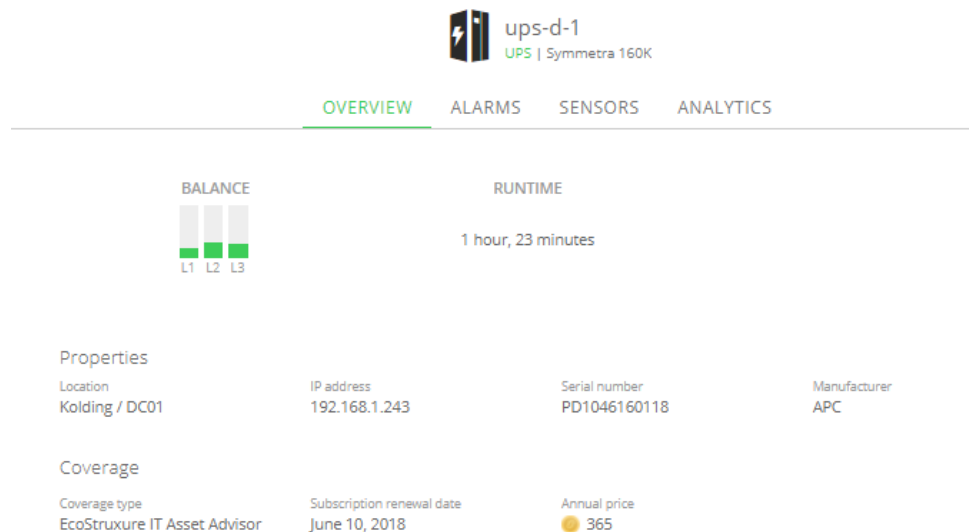

Ecostruxure IT omogućava

- Operativnu produktivnost
- Trenutnu vidljivost svih uređaja na svim lokacijama
- Pretraga prema objektu,
- Pretraga po tipu uređaja
- Prikaz podatke o uređajima: trenutni, istorijski i uporedni